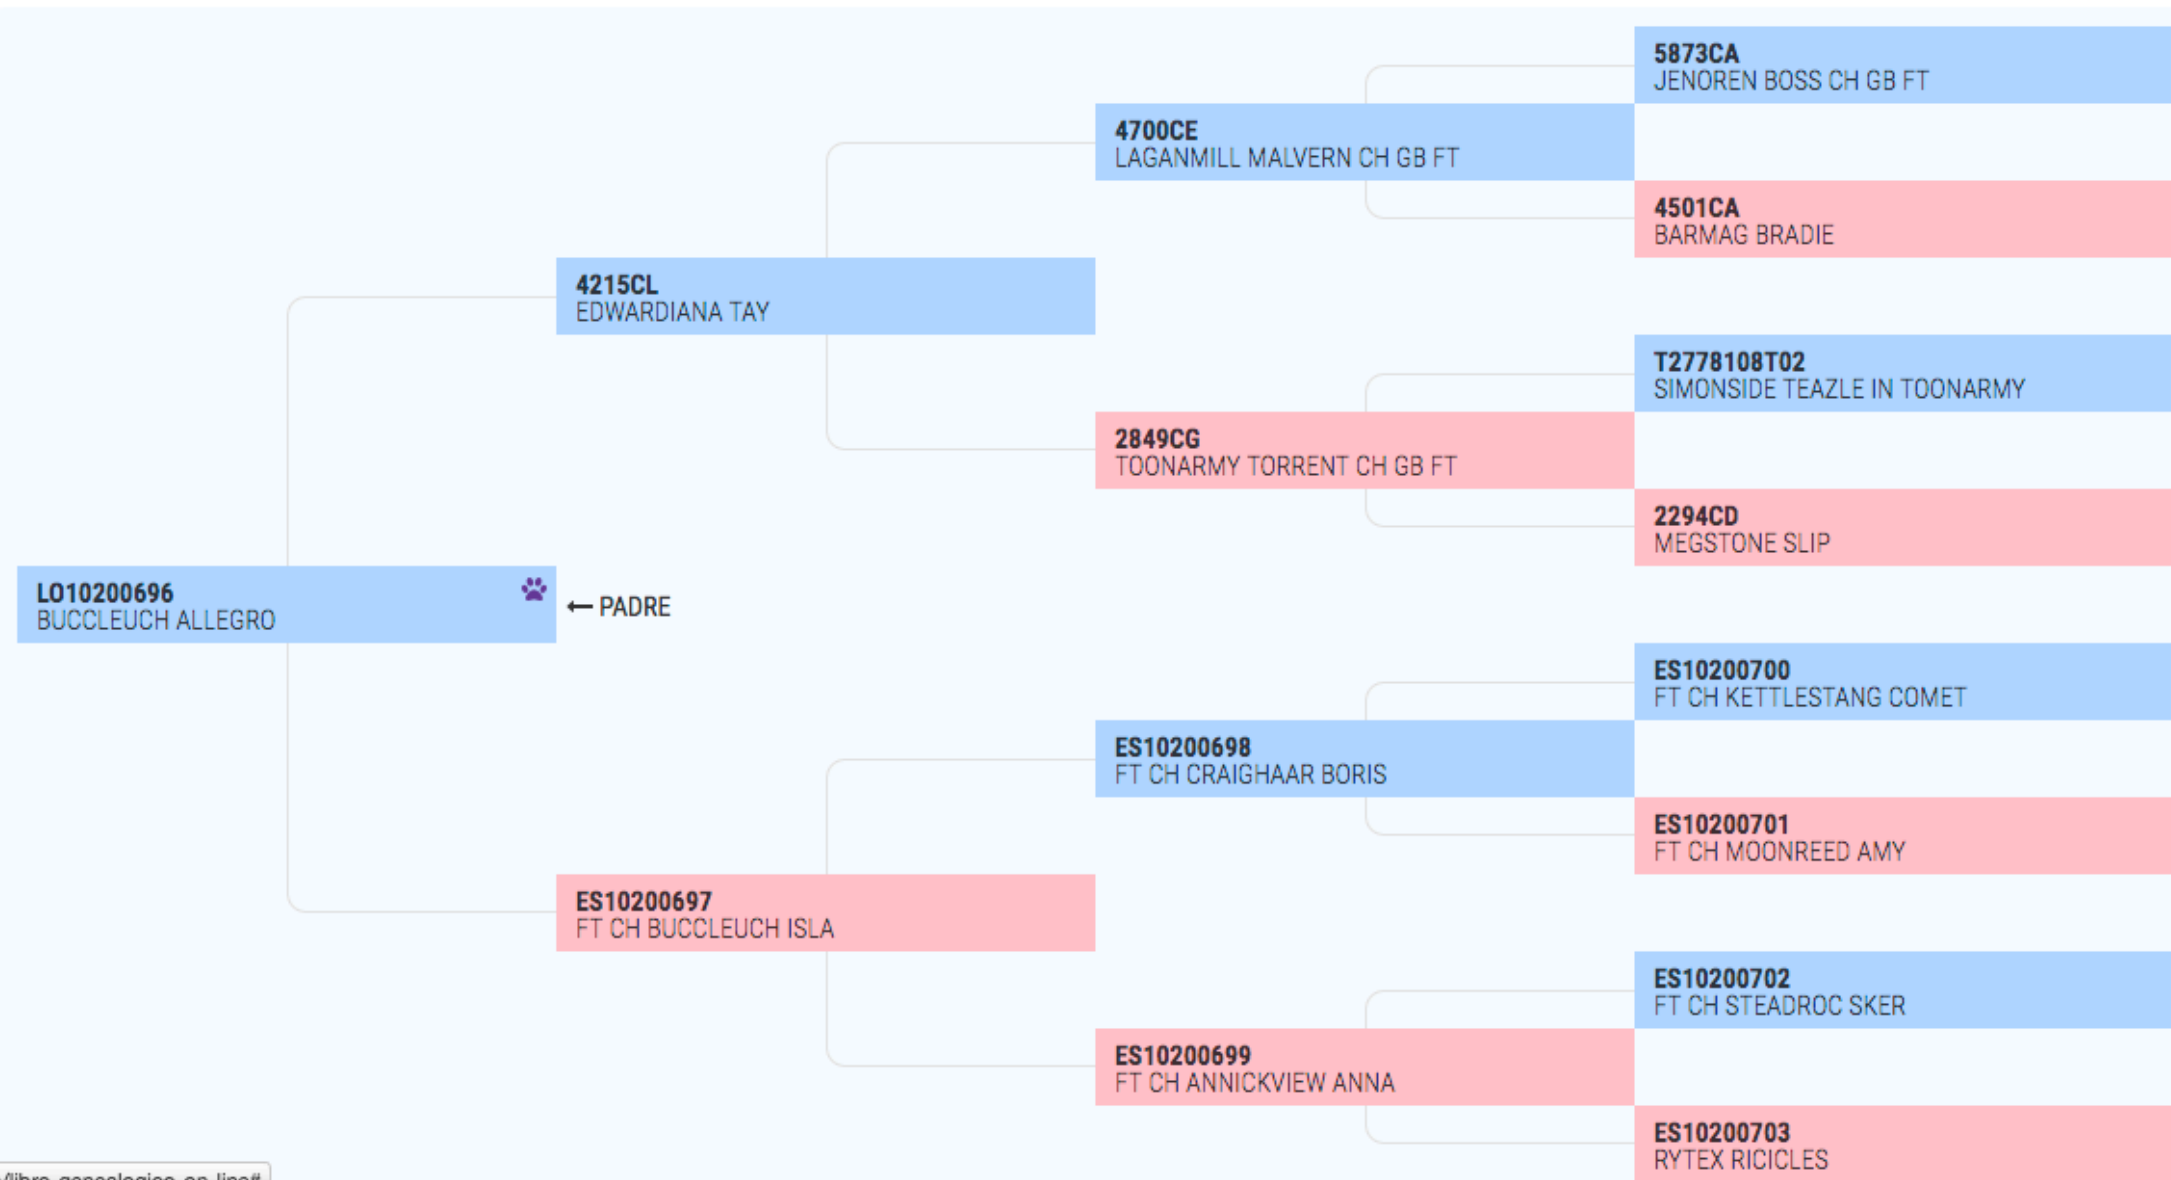

LO13114290 - EVITA

PEDIGREE

ANAGRAFICA

RISULTATI

Genitori e ascendenti fino alla 4ª generazione

LO1099717
OLIVIA

← MADRE

LO0886623
ARGO

LO03103905
ULISSE DEI PROBI

LO0025756
JOE

LO0043426
LULU

LO0041907
HELLEN

RC127884
ARIOSTENSIS FAUNO

LO9974370
PENNY

LO05119653
ETABJ DEI PROBI

LO0257137
MIRKO DEI PROBI