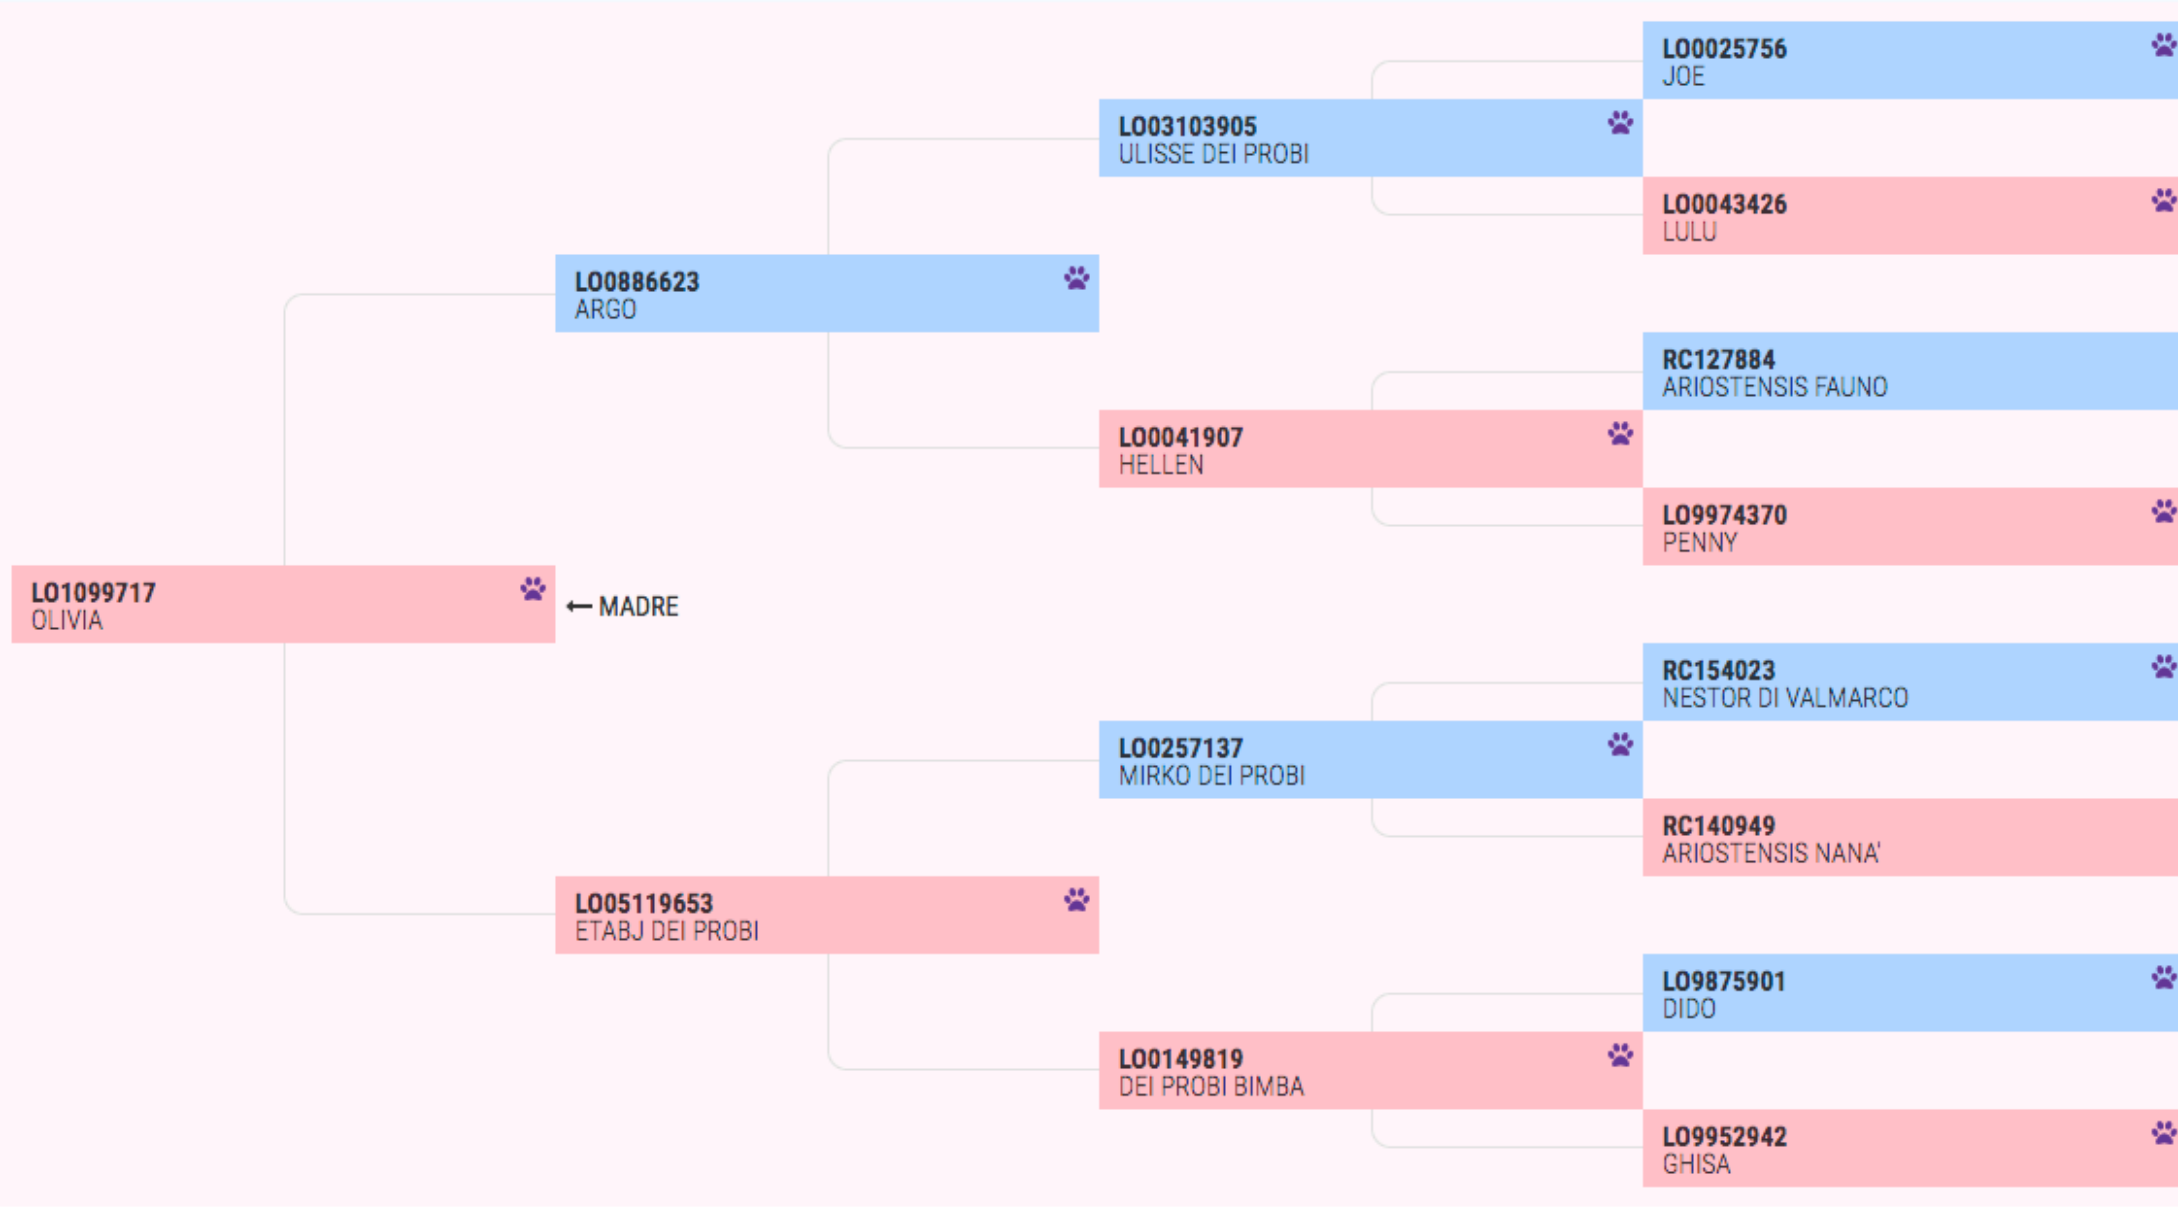

LO13114290 - EVITA

PEDIGREE

ANAGRAFICA

RISULTATI

Genitori e ascendenti fino alla 4ª generazione

LO1099717
OLIVIA

← MADRE

LO0886623
ARGO

LO03103905
ULISSE DEI PROBI

LO0025756
JOE

LO0043426
LULU

LO0041907
HELLEN

RC127884
ARIOSTENSIS FAUNO

LO9974370
PENNY

LO05119653
ETABJ DEI PROBI

LO0257137
MIRKO DEI PROBI

RC154023
NESTOR DI VALMARCO

RC140949
ARIOSTENSIS NANA'

LO0149819
DEI PROBI BIMBA

LO9875901
DIDO

LO9952942
GHISA